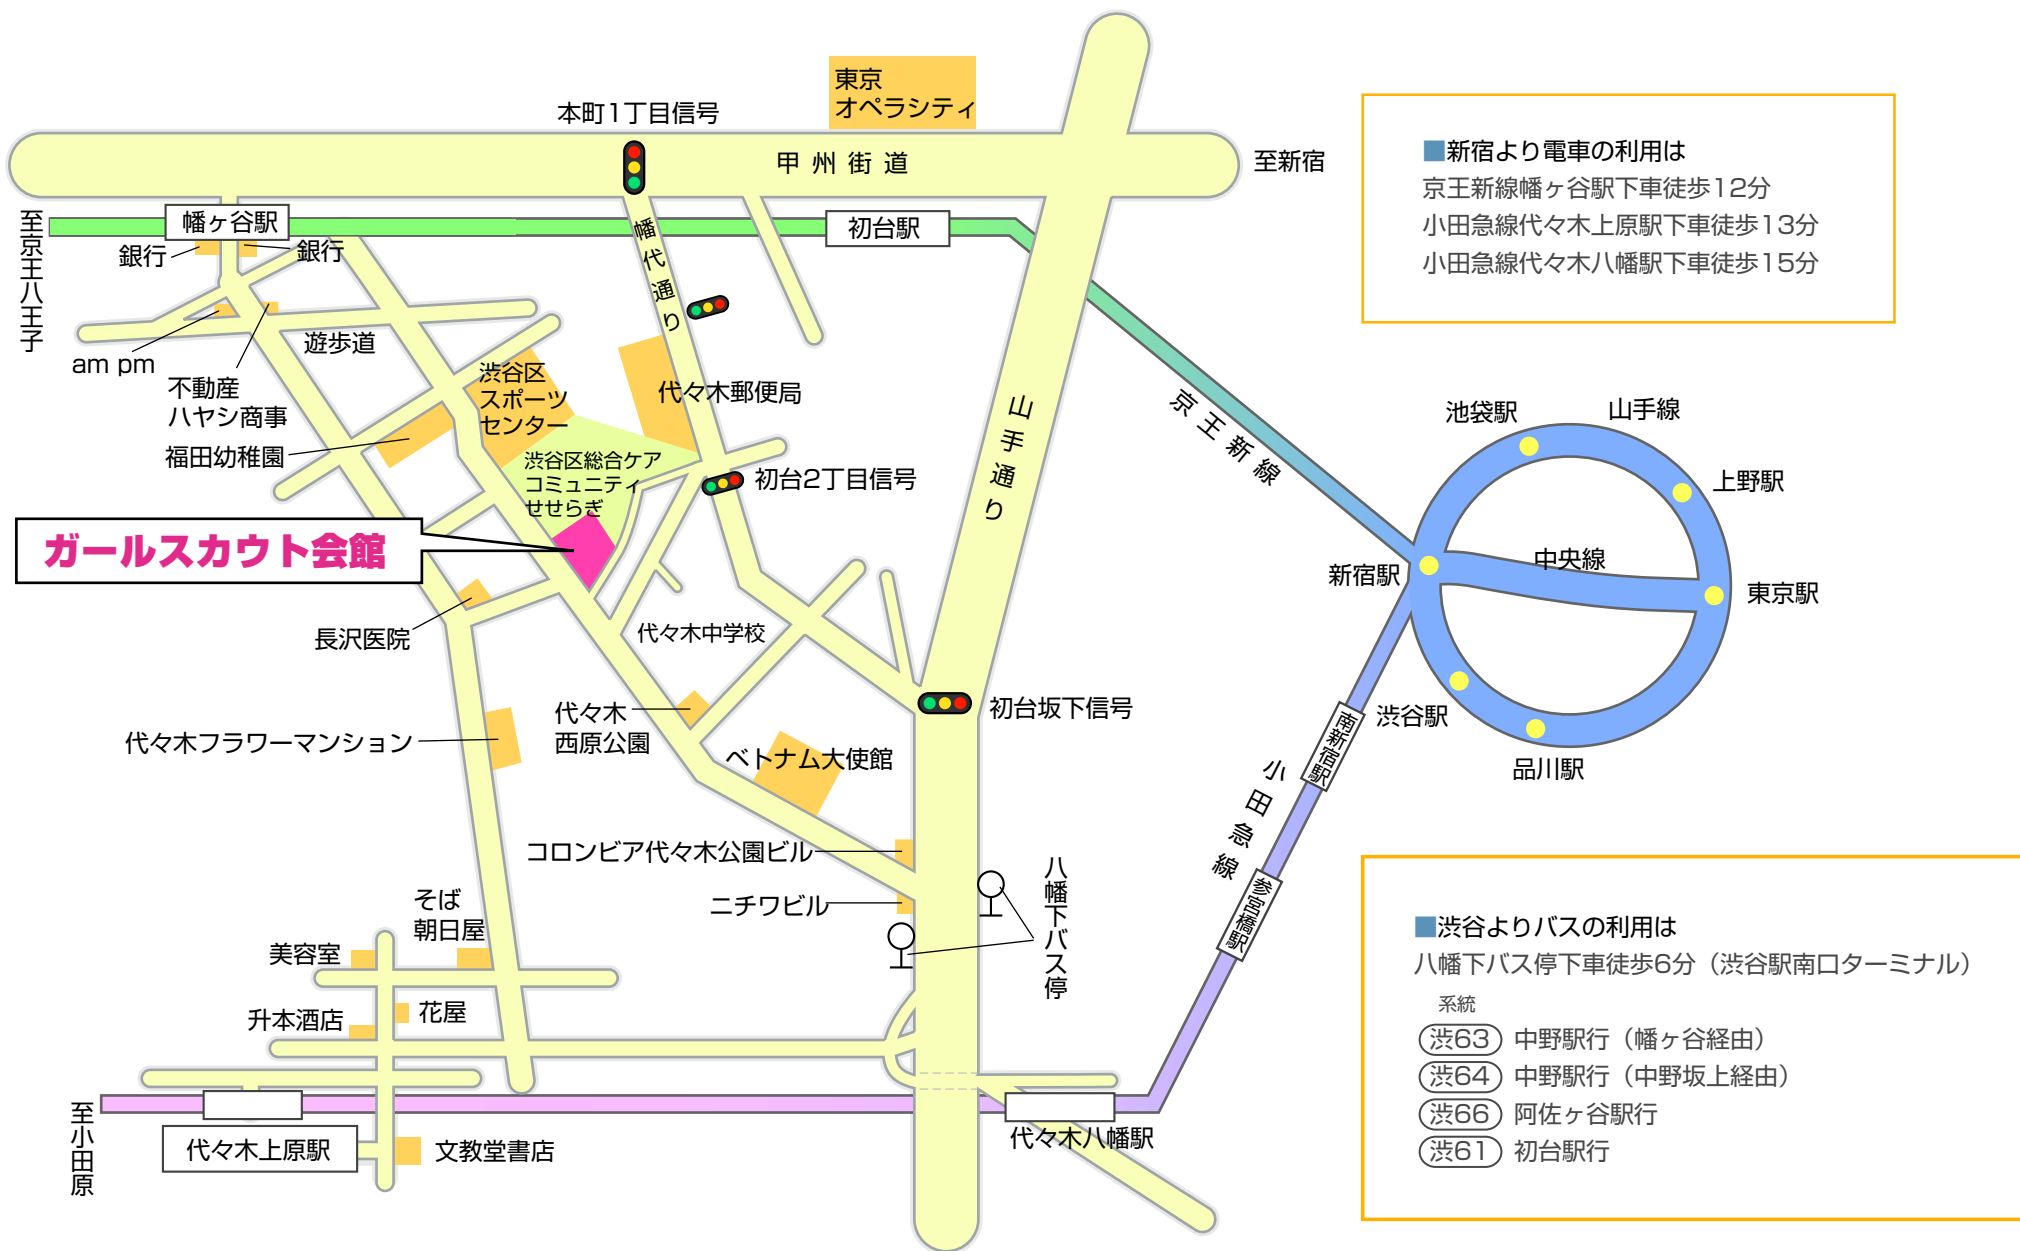

ガールスカウト会館地図

※会館には駐車スペースがありませんので自家用車での来館はご遠慮ねがいます。