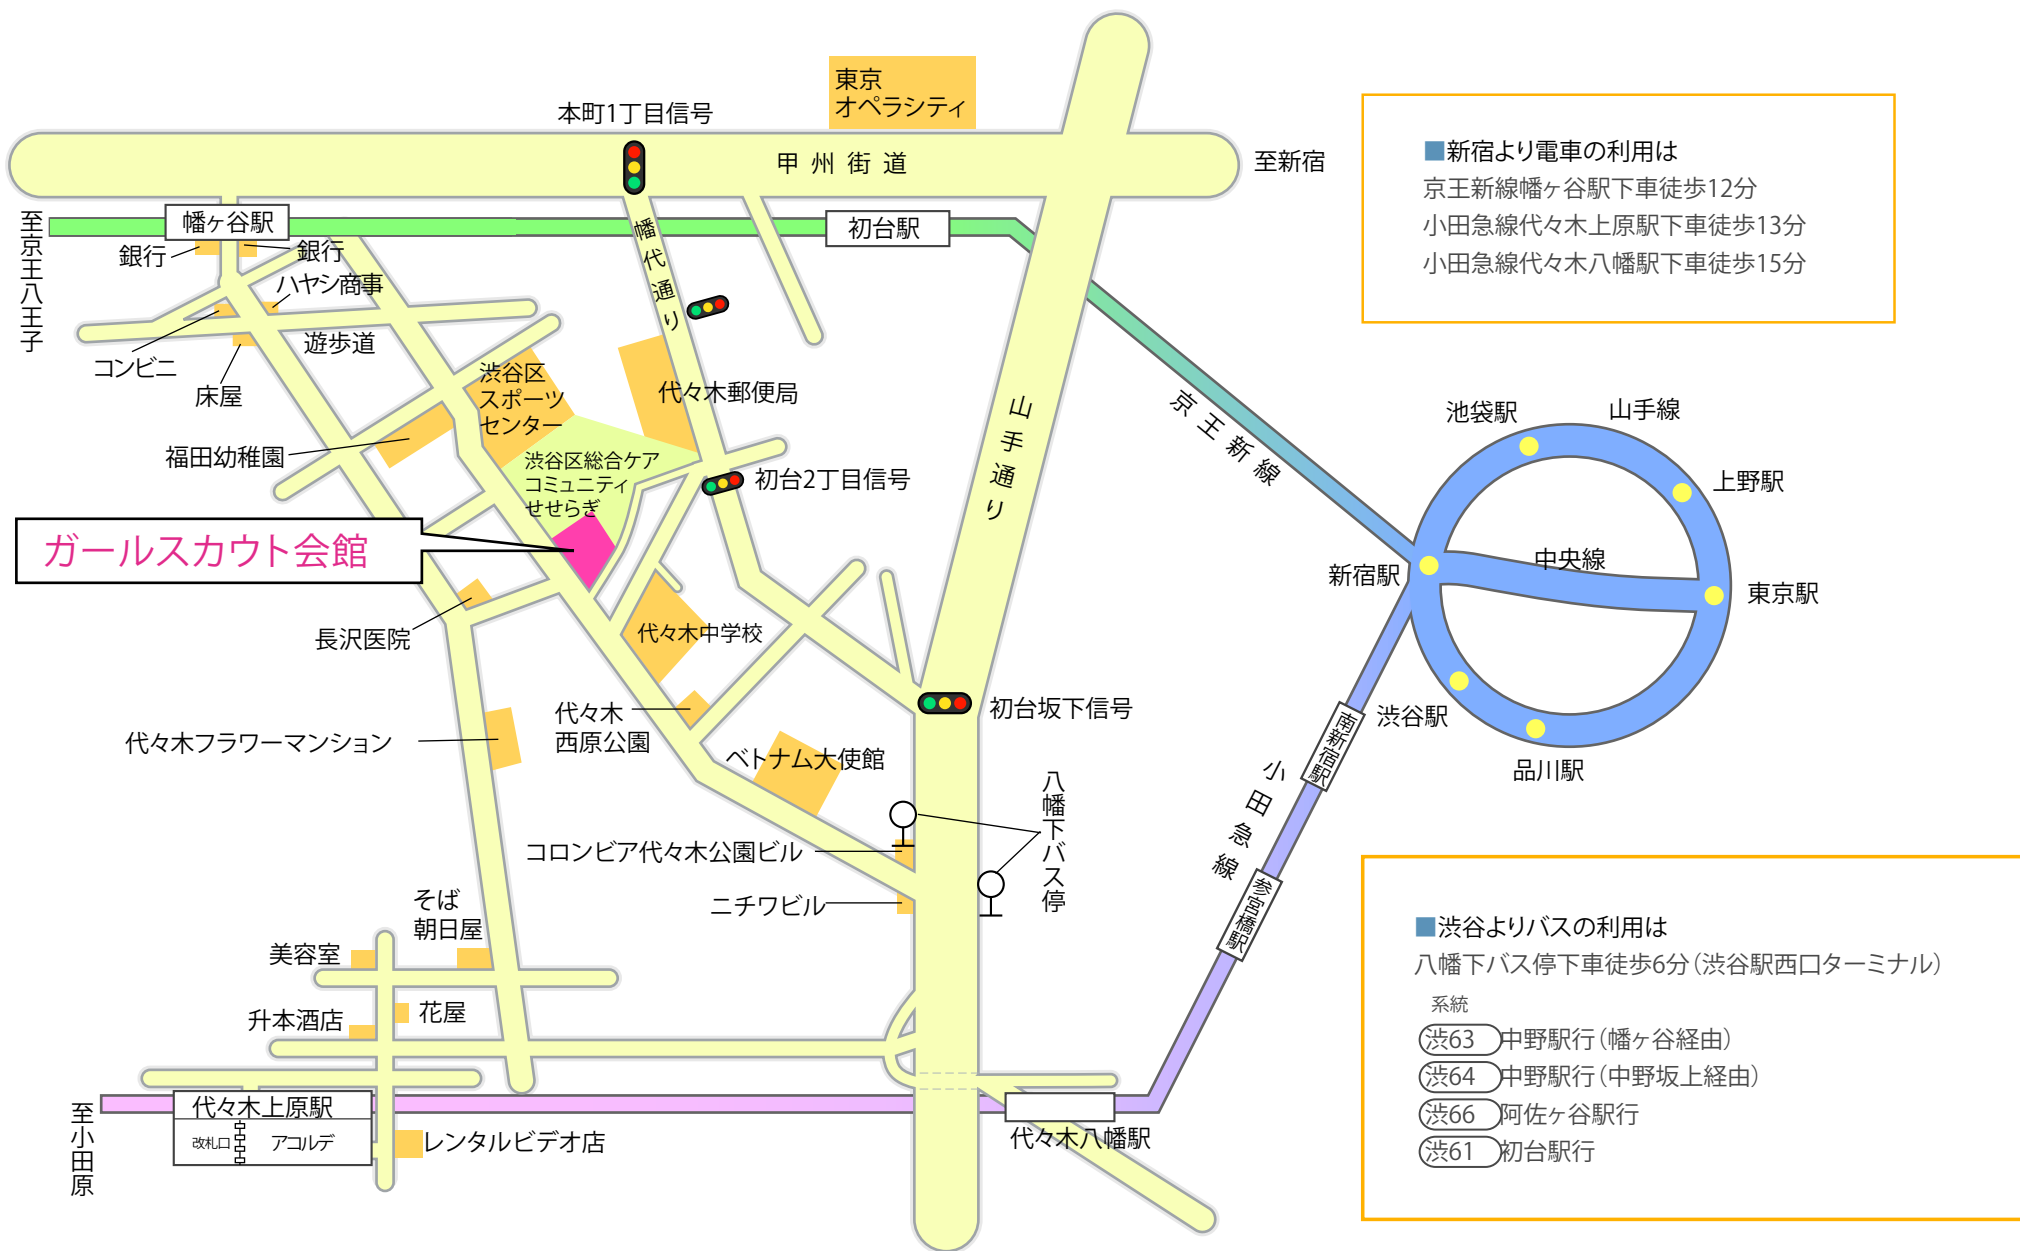

ガールスカウト会館地図

※会館には駐車スペースがありませんので自家用車での来館はご遠慮ねがいます。