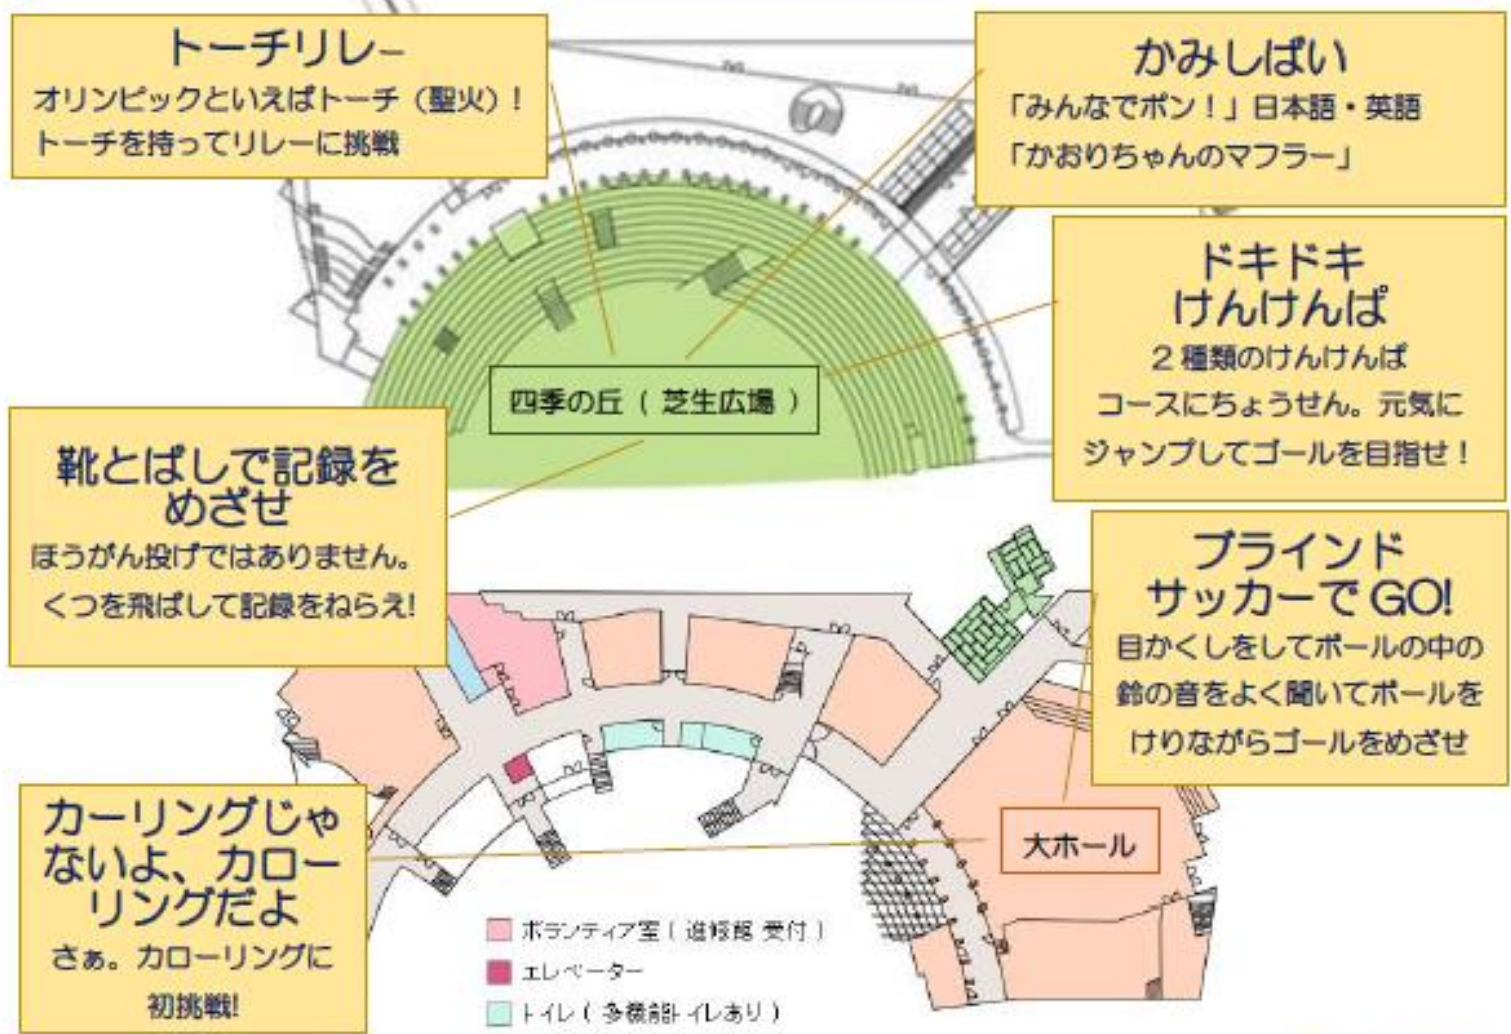

体験の風を
おこそう

詳しくはガールスカウト埼玉県連盟 HP へ
<http://www.girlscouts-saitama.or.jp/>

日時 雨天決行
2018 年

11/11 (日)

午前10時～午後2時

場所

宮代町コミュニティセンター進修館

参加費

こども 200 円

4 歳～小学校 3 年生対象
付き添いの大人は無料です

主催・企画・運営：一般社団法人ガールスカウト埼玉県連盟
後援：宮代町教育委員会

受付でラリーカードを受取って競技に参加しましょう。
 競技は、芝生広場で靴とばしゲーム、トーチリレー、けんけんば、かみしばいも行います。
 大ホールではカローリングやブラインドサッカーポールを使っためかくしゲーム。どの競技から始めるかは自由です。
 12:00~12:30 芝生広場にて全体交流会があります。楽しく歌って踊ってさあ！めざせ!! 金メダル 