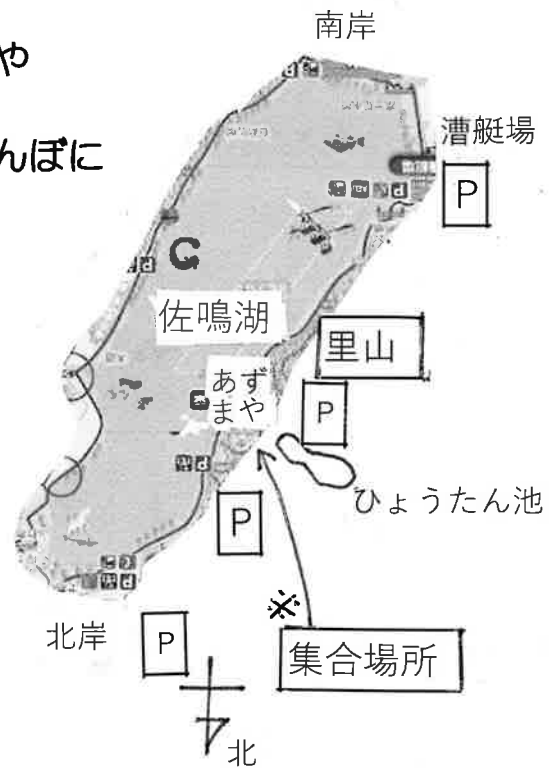

「子供たちの心身の健全な発達のための子供の自然体験活動推進事業」
「チャレンジ チェンジ ガールスカウト」

かかしをつくろう

自然に恵まれた佐鳴湖公園にある里山の田んぼに、みんなで協力して、手作りのかかしを立てましょう。かかしに見守られて、秋にはたくさんのお米ができることでしょう！
いろいろな生物を観察することもできます！

日時 9月6日(日) 8:50~12:00
場所 佐鳴湖西岸 里山
集合 佐鳴湖西岸ひょうたん池前 あずまや
内容 かかし作り
みんなで協力してかかしを作り、田んぼに立てます。

服装 長袖、長ズボン、帽子、マスク
持ち物 水筒、タオル、虫よけ(必要な人)
参加費 無料
参加対象 小中学生の女子30名
申込締切 9月4日(金)

主催：公益社団法人ガールスカウト日本連盟
主管：一般社団法人ガールスカウト静岡県連盟
担当：ガールスカウト浜松市協議会

文部科学省委託事業

参加申込書 申込先 ガールスカウト浜松市協議会

西川 FAX 452-0210

氏名(ふりがな)	学校名	学年	保護者連絡先電話番号	チラシ入手先